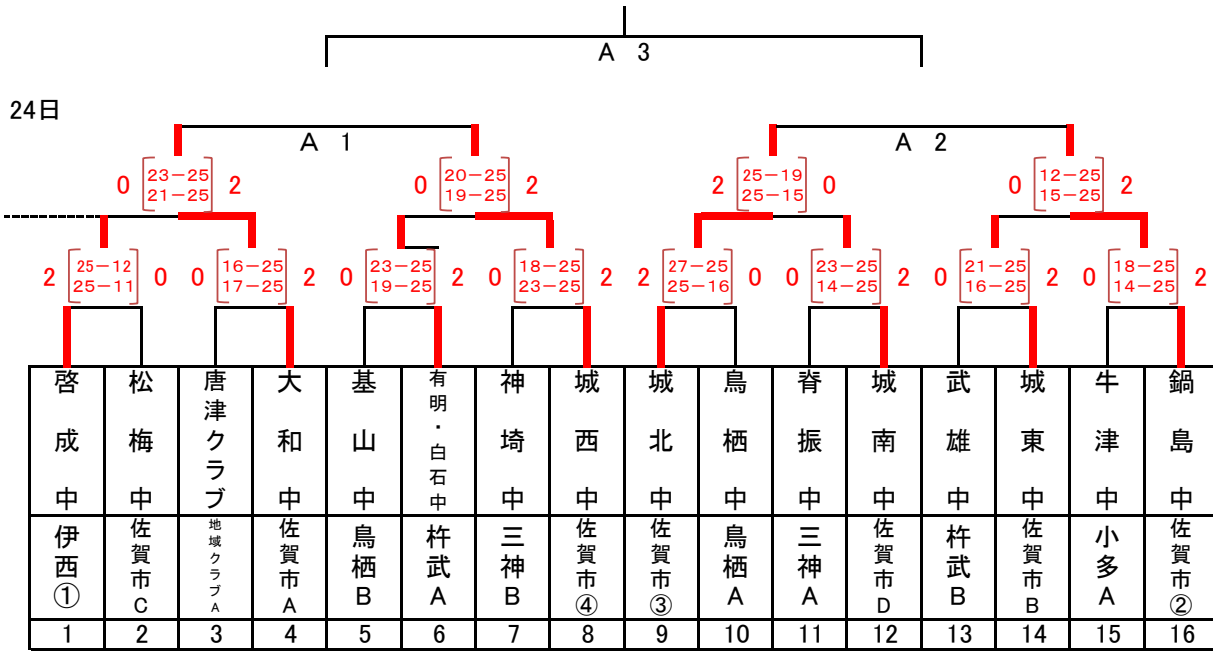

バレーボール男子

A・B SAGAプラザ

23・24日試合開始 9:30～

\* 23日の第1試合の生徒役員は、第4試合のチームから各2名。

バレーボール女子

C・D SAGAプラザ

23・24日試合開始 9:30～

\* 23日の第1試合の生徒役員は、第4試合のチームから各2名。