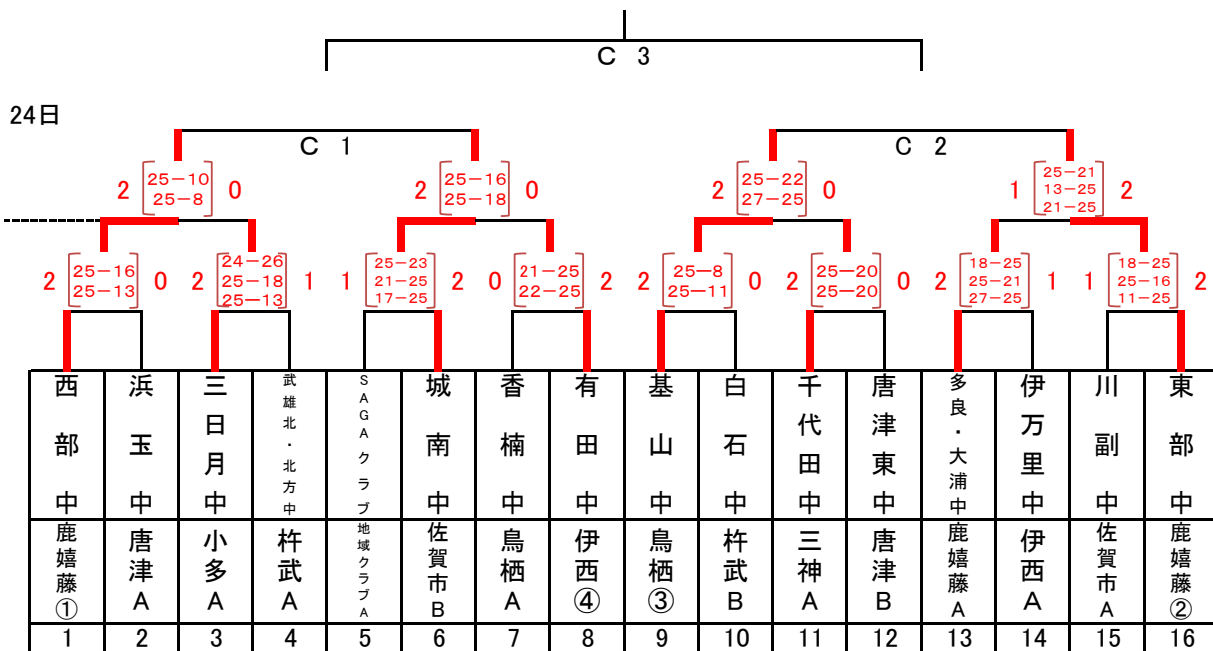

バレーボール男子

A・B SAGAプラザ

23・24日試合開始 9:30～

\* 23日の第1試合の生徒役員は、第4試合のチームから各2名。

バレーボール女子

C・D SAGAプラザ

23・24日試合開始 9:30～

\* 23日の第1試合の生徒役員は、第4試合のチームから各2名。